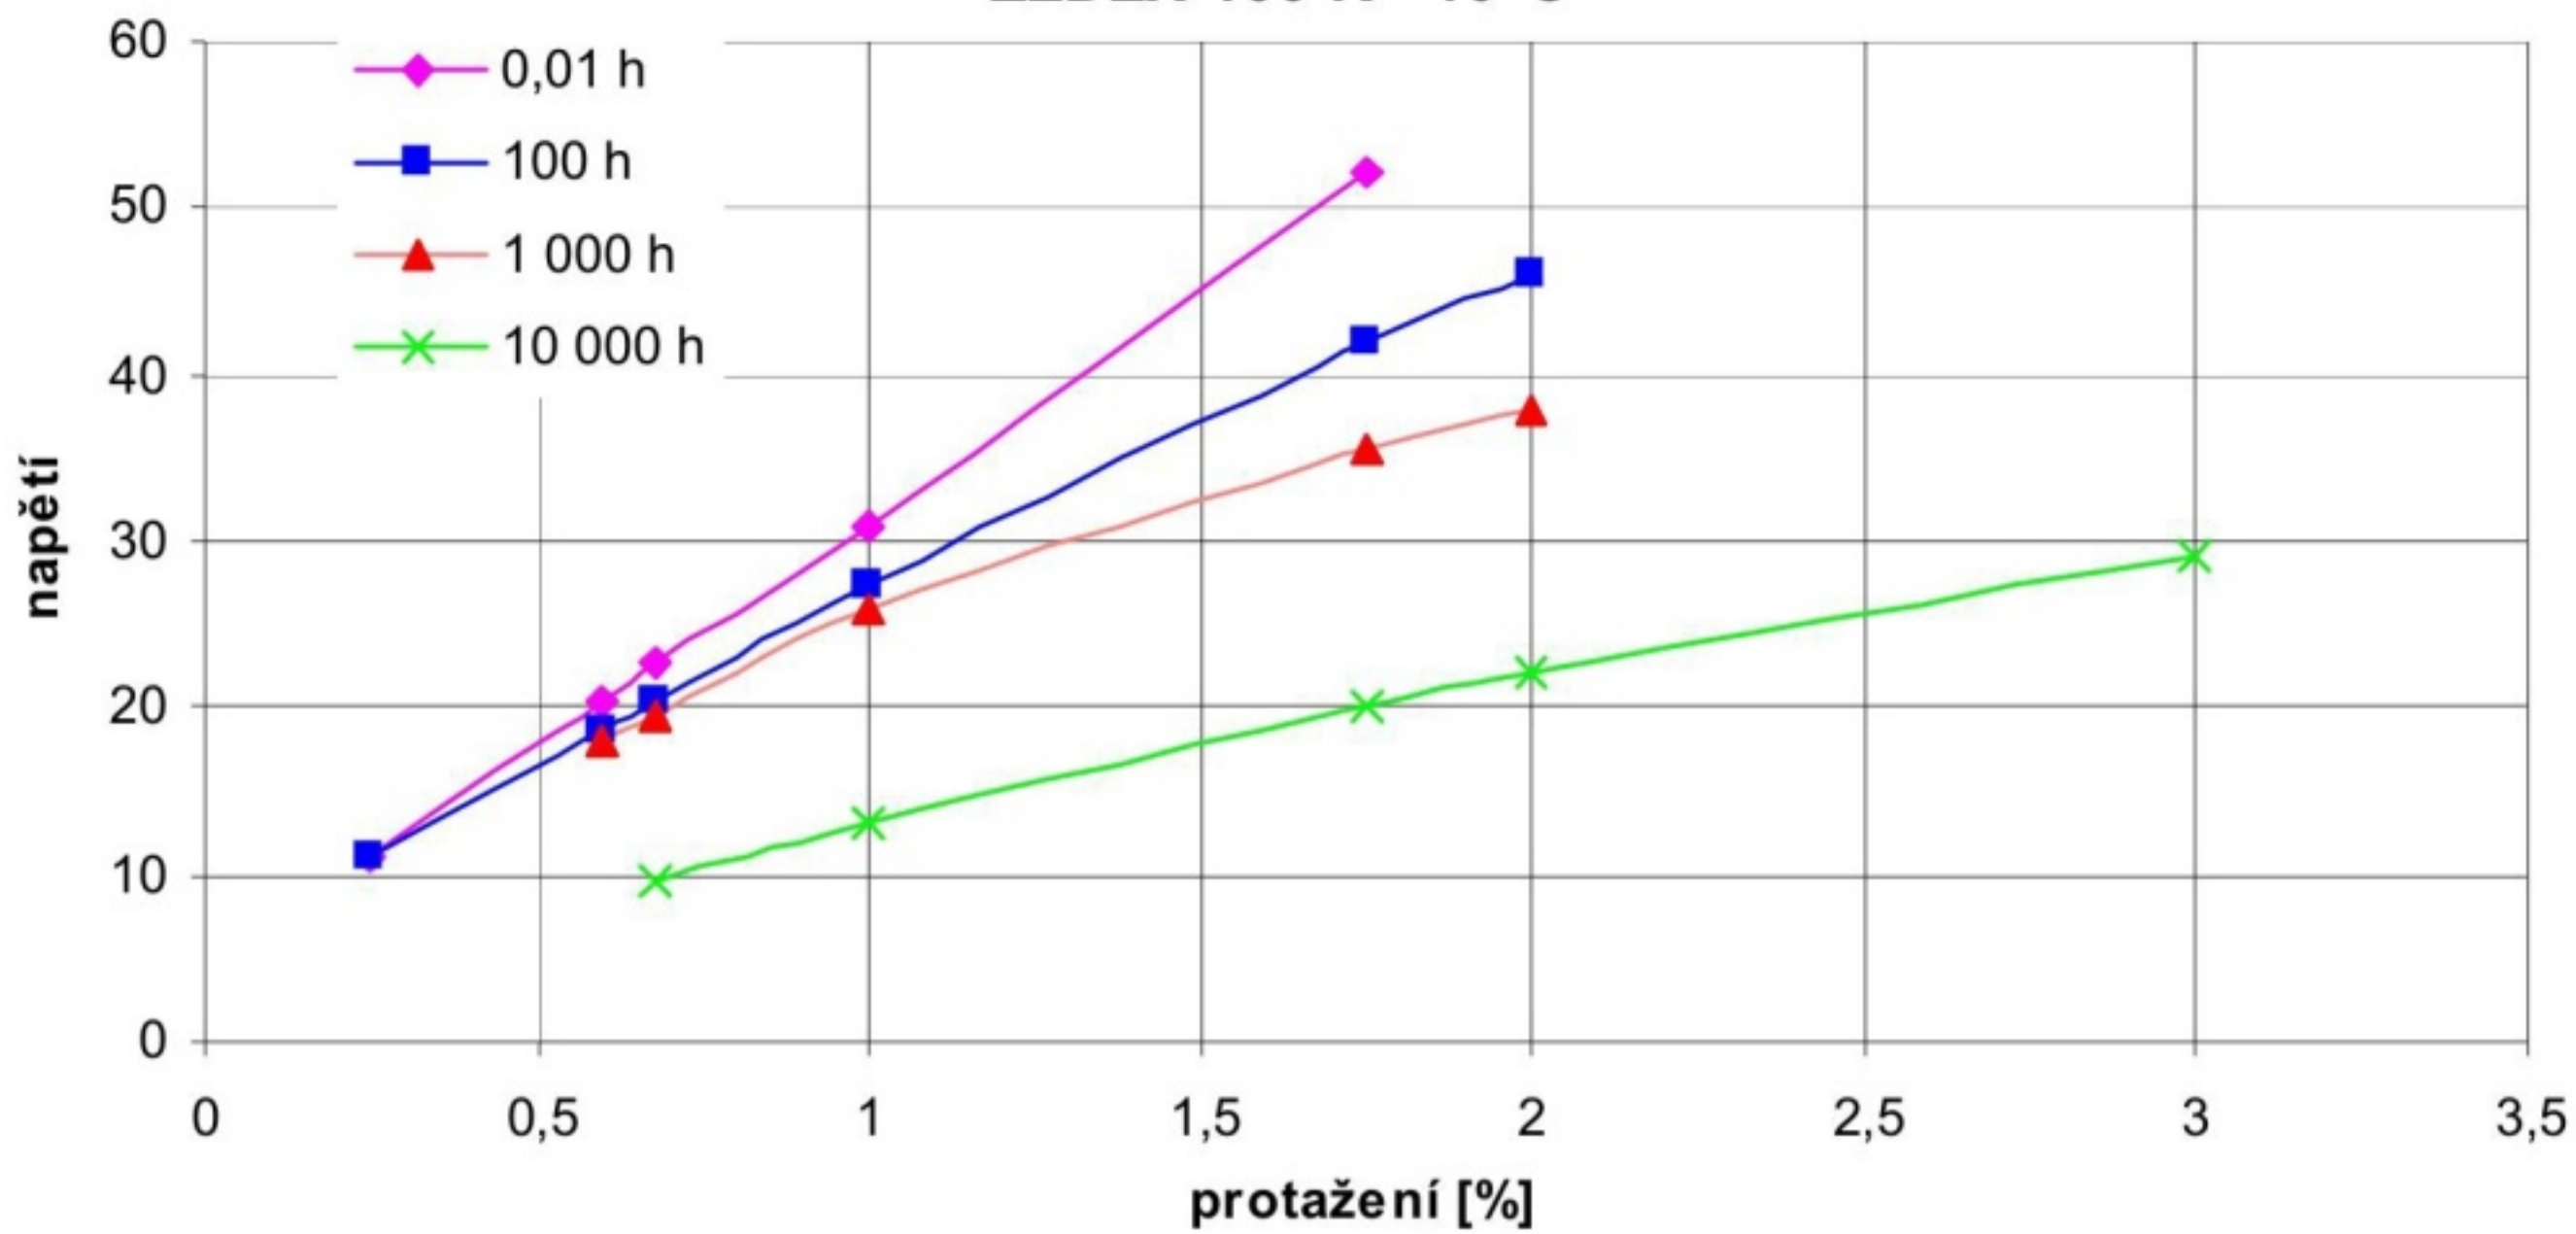

ZEDEX 100 K - 10°C

ZEDEX 100K - 40°C

ZEDEX 100K - 60°C

napětí uvedeno v [N/mm²]