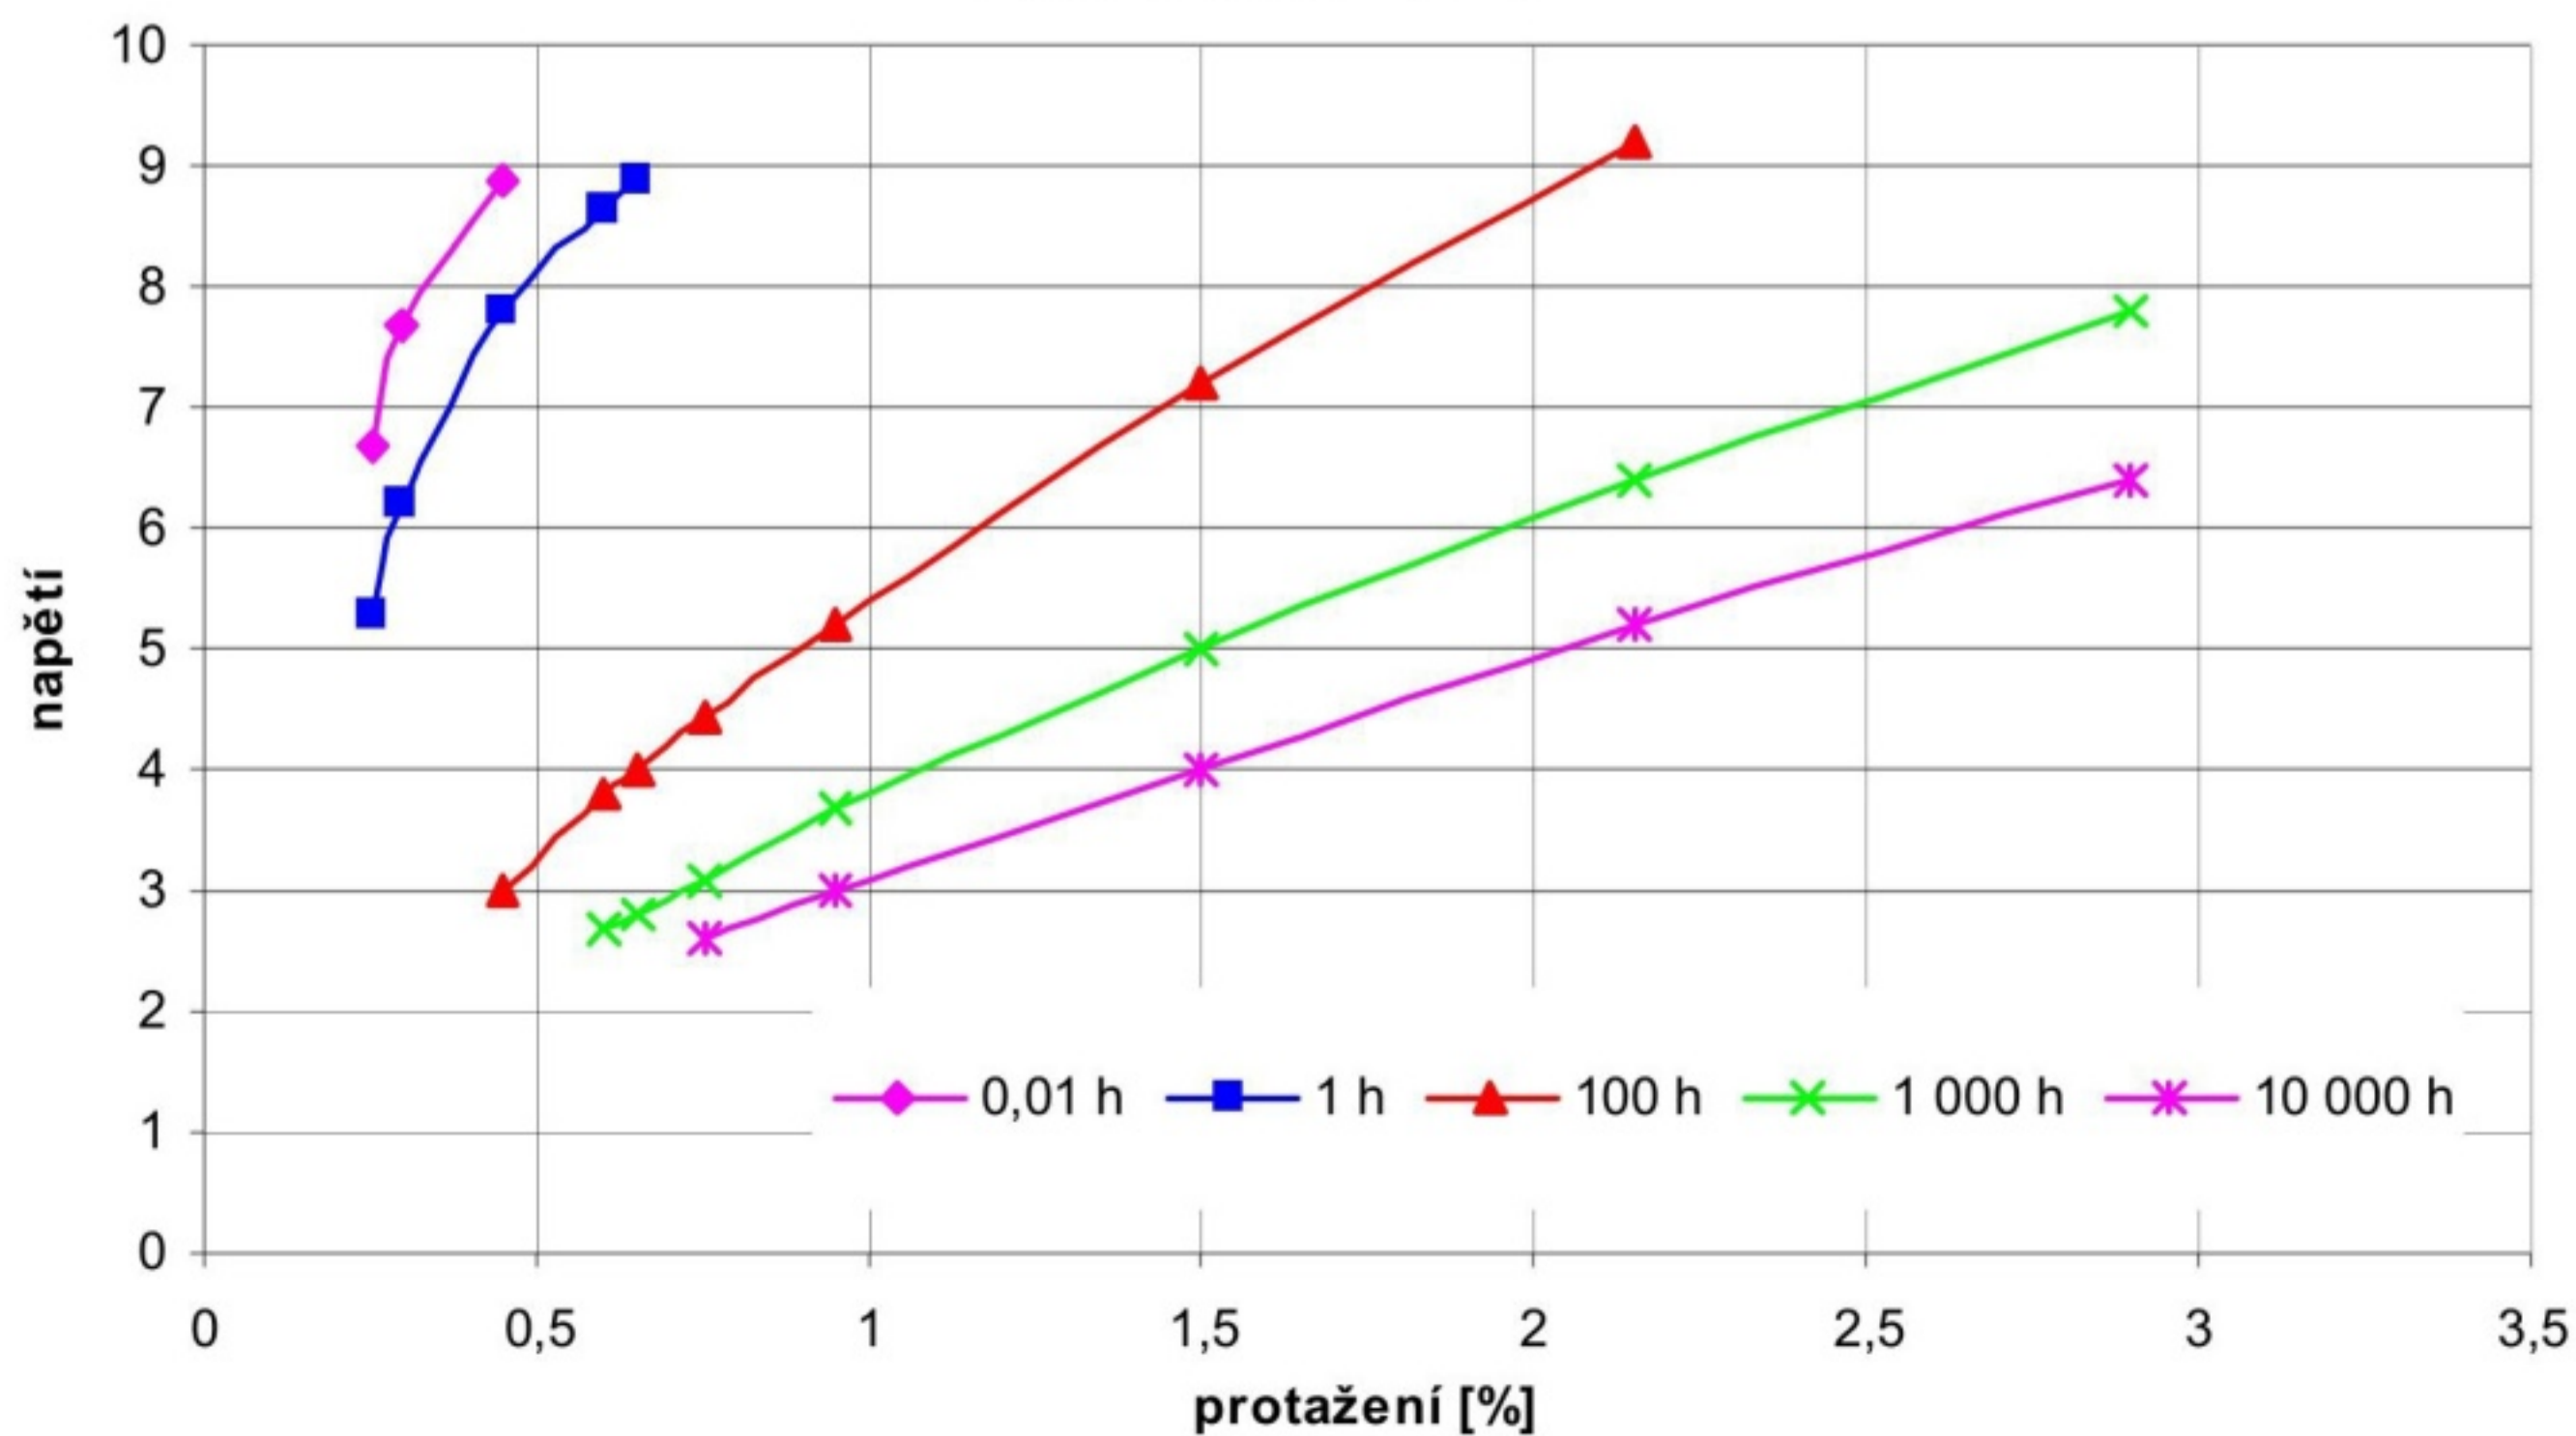

ZEDEX 100 K - 10°C

ZEDEX 100K - 40°C

ZEDEX 100K - 60°C

napětí uvedeno v [N/mm²]