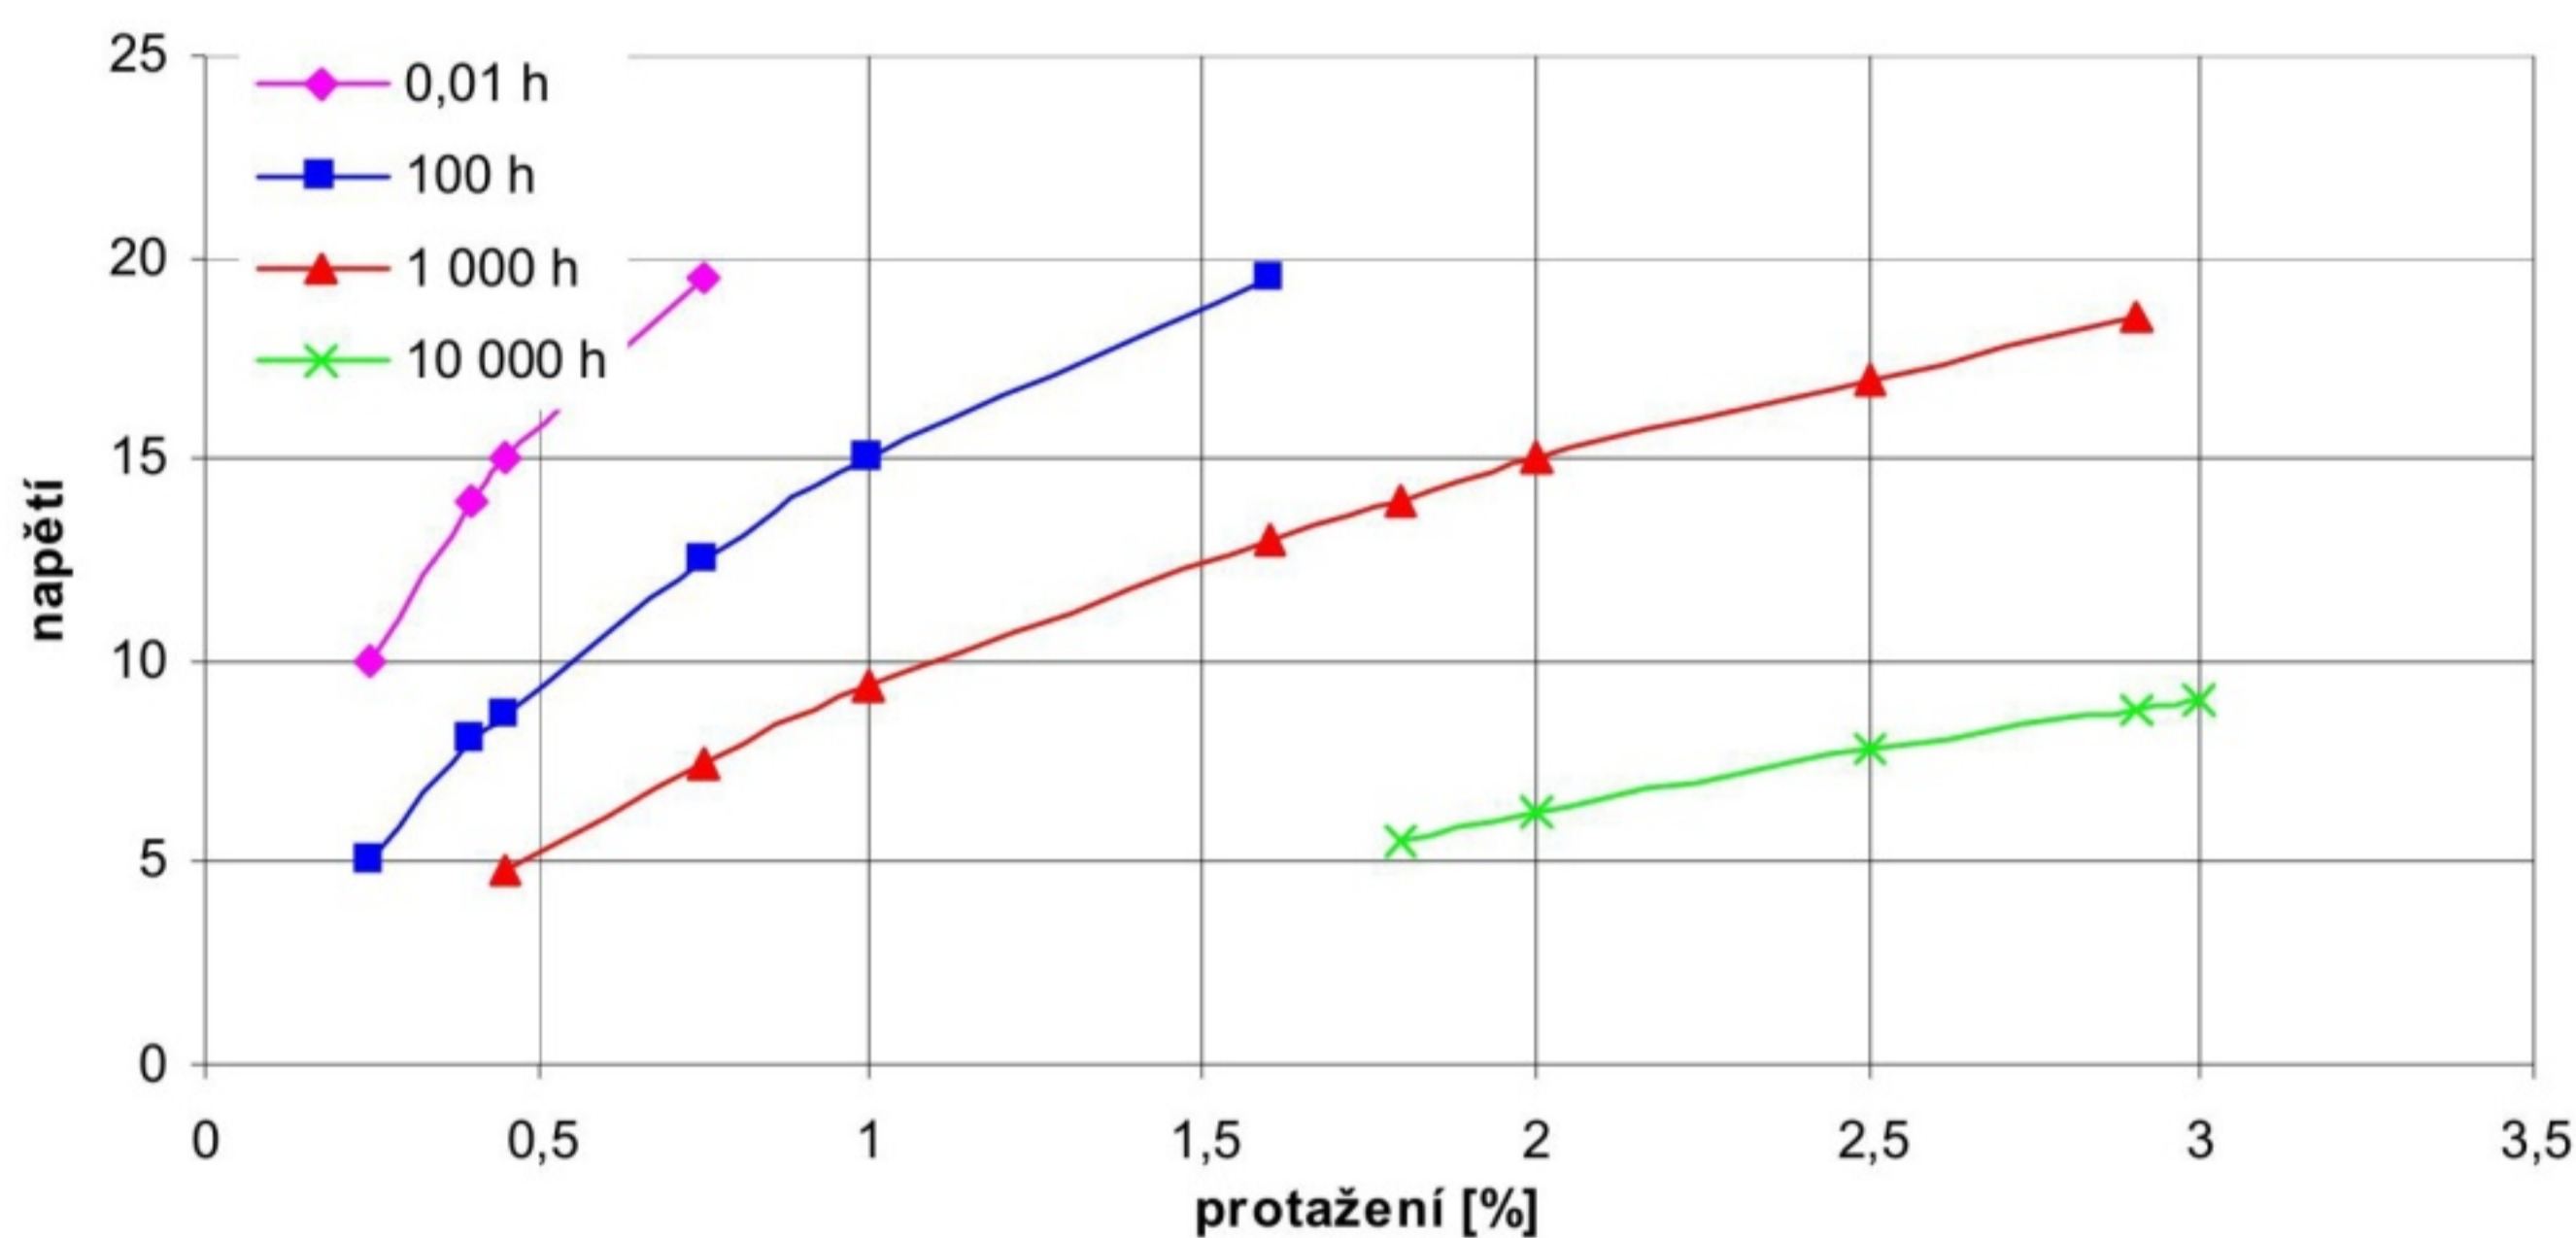

ZEDEX 100 K - 10°C

ZEDEX 100K - 40°C

ZEDEX 100K - 60°C

napětí uvedeno v [N/mm²]